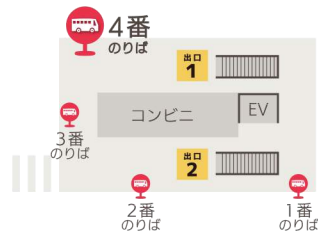

ACCESS MAP

星ヶ丘駅から西山商店街へ

- 徒歩 約15-20分
- 自転車 約5-10分(約1.3km)
- バス 約6分(4駅乗車)

トホトホ バス路線と同じ道で、上り坂が少なく歩くのにおすすめのコースです

ククク 星ヶ丘テラスや緑道を楽しむ事ができるコースです

- 近隣コインパーキング
- ランドマーク
- バス停
- カリテコバイク
名鉄協商が運営するシェアサイクルで、会員登録と予約が必要です。
- お車でお越しの方へ
西山商店街お客様専用駐車場は数に限りがあります。近隣コインパーキングのご利用をおすすめします。

のりば
4
星ヶ丘バスターミナル
4番のりばから乗車
[西山本通二丁目]で下車してください

幹星丘 2
星ヶ丘(左回り)行

幹星丘 2
地下鉄補田
(西山小学校経由)行

星丘 12
地下鉄補田
(瀬ノ巣経由)行

星丘 13
枳中行
(西山小学校経由)行

星ヶ丘バスターミナル

のりば
2

[西山本通二丁目]
2番のりばから乗車

最新の時刻表は
名古屋市交通局の
HPをご確認ください

乗車

星ヶ丘

下車

西山本通二丁目

乗車

西山本通二丁目

下車

星ヶ丘

平日

		6	7	8	9	10	11	12	13	14	15	16	17	18	19	20	21	22	23	
幹星丘 2	星ヶ丘行 (左回り)	15 23 40 47	00 10 19 30	12 36 57	25 55	25 55	25 55	25 55	25 55	25 55	25 55	25 57	32 50	10 22 34 44	07 25 40	01 11 41	07 41	03 26	01 27	
	地下鉄補田行 (西山小学校経由)	08 26 35 50	02 14 27 36	07 25 48	10 40	10 40	10 40	10 40	10 40	10 40	10 40	10 40	02 22 45	04 28 54	15 51	31	31	31		
星丘 12	地下鉄補田行 (瀬ノ巣経由)	58	23 52	20 50	20	04 34	04 34	04 34	04 34	04 34	04 34	04 32	06 40	15 38	05 35	21	17	15		
星丘 13	枳中行 (西山小学校経由)	04 33	05 25	00 41	48	48	48	48	48	48	45	35	15 56	46	45	56				