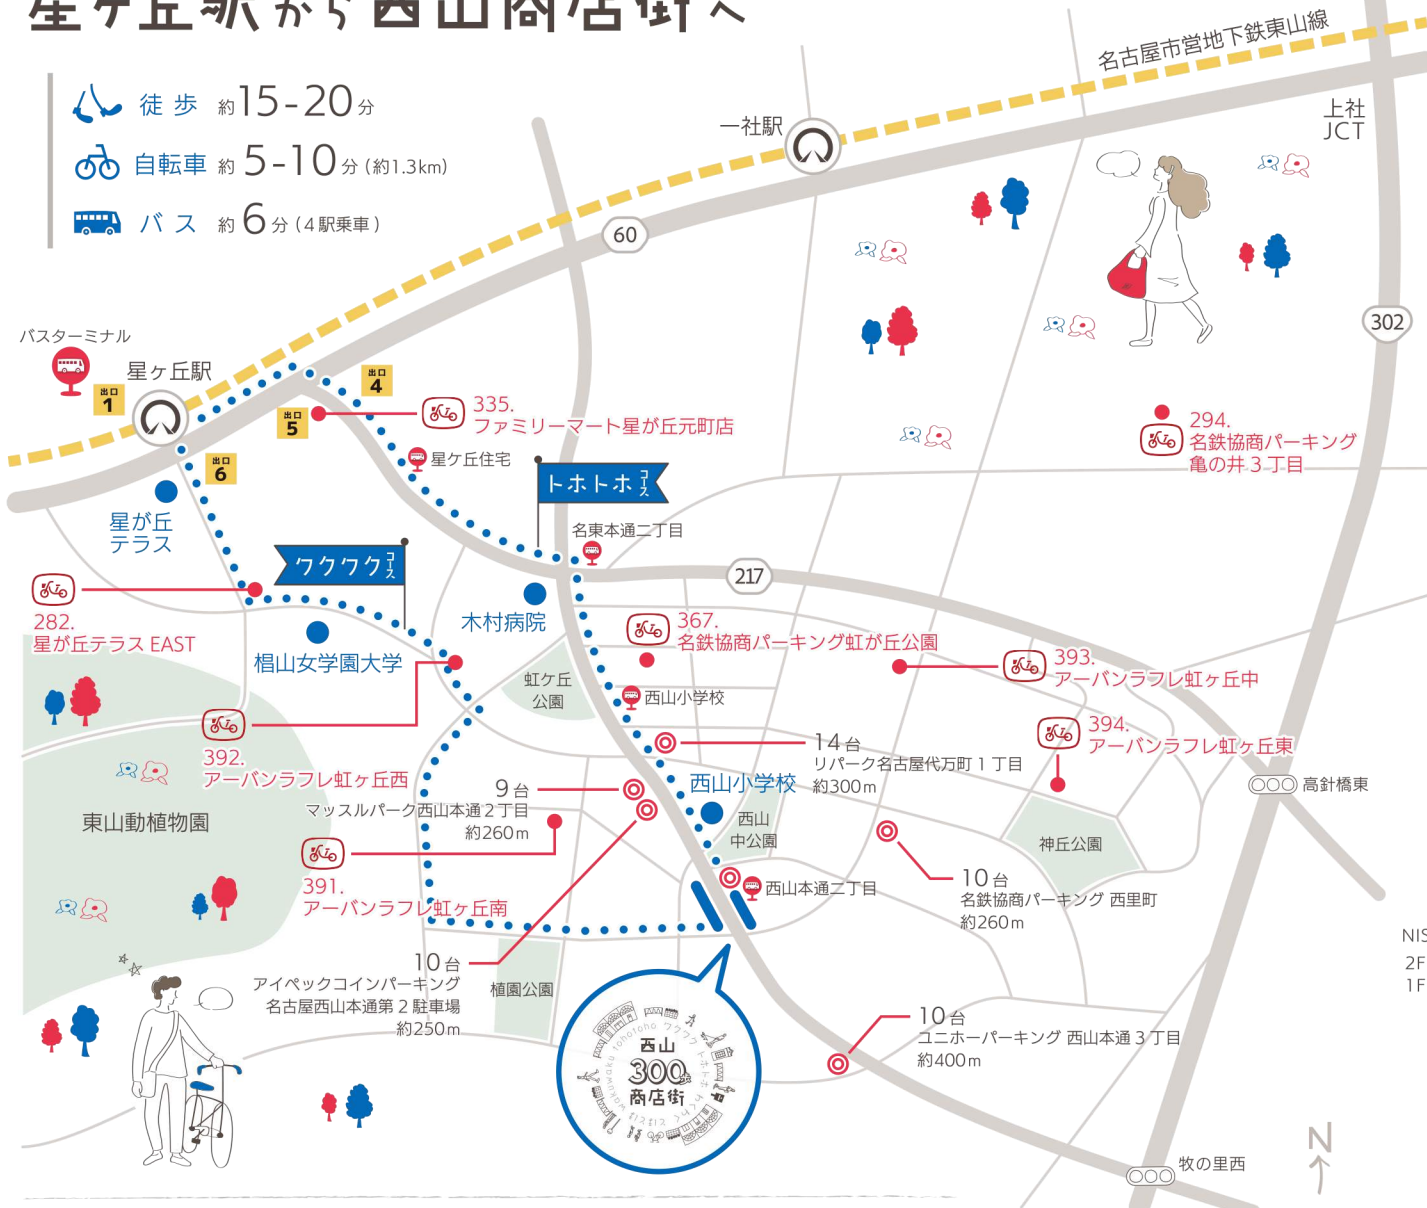

ACCESS MAP

星ヶ丘駅から西山商店街へ

- 徒歩 約15-20分
- 自転車 約5-10分(約1.3km)
- バス 約6分(4駅乗車)

トホトホ バス路線と同じ道で、上り坂が少なく歩くのにおすすめのコースです

ククク 星ヶ丘テラスや緑道を楽しむ事ができるコースです

- 近隣コインパーキング
- ランドマーク
- バス停
- カリテコバイク
名鉄協商が運営するシェアサイクルで、会員登録と予約が必要です。
- お車でお越しの方へ
西山商店街お客様専用駐車場は数に限りがあります。近隣コインパーキングのご利用をおすすめします。

のりば
4
星ヶ丘バスターミナル
4番のりばから乗車
[西山本通二丁目]で下車してください

幹星丘 2
星ヶ丘(左回り)行

幹星丘 2
地下鉄補田
(西山小学校経由)行

星丘 12
地下鉄補田
(瀬ノ巣経由)行

星丘 13
枳中行
(西山小学校経由)行

星ヶ丘バスターミナル

のりば
2

[西山本通二丁目]
2番のりばから乗車

最新の時刻表は
名古屋市交通局の
HPをご確認ください

乗車

星ヶ丘

下車

西山本通二丁目

乗車

西山本通二丁目

下車

星ヶ丘

平日

		6	7	8	9	10	11	12	13	14	15	16	17	18	19	20	21	22	23	
幹星丘 2	星ヶ丘行 (左回り)	15 23 40 47	00 10 19 30	12 36 57	25 55	25 55	25 55	25 55	25 55	25 55	25 55	25 57	32 50	10 22 34 44	07 25 40	01 11 41	07 41	03 26	01 27	
	地下鉄補田行 (西山小学校経由)	08 26 35 50	02 14 27 36	07 25 48	10 40	10 40	10 40	10 40	10 40	10 40	10 40	10 40	02 22 45	04 28 54	15 51	31	31	31		
星丘 12	地下鉄補田行 (瀬ノ巣経由)	58	23 52	20 50	20	04 34	04 34	04 34	04 34	04 34	04 34	04 32	06 40	15 38	05 35	21	17	15		
星丘 13	枳中行 (西山小学校経由)	04 33	05 25	00 41	48	48	48	48	48	48	45	35	15 56	46	45	56				